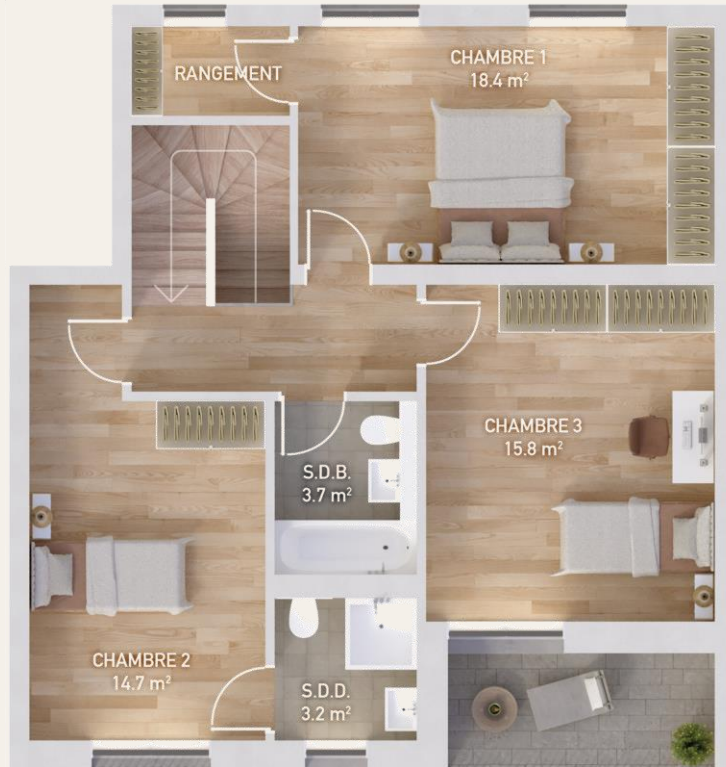

VILLA A

VILLA B

REZ

1^{ER}

COMBLES

6 pièces
4 chambres à coucher
2 places de parking

Surface au sol: 191 m²
Surface jardin : 55.30 m²
Surface parcelle : 156 m²

VILLA B